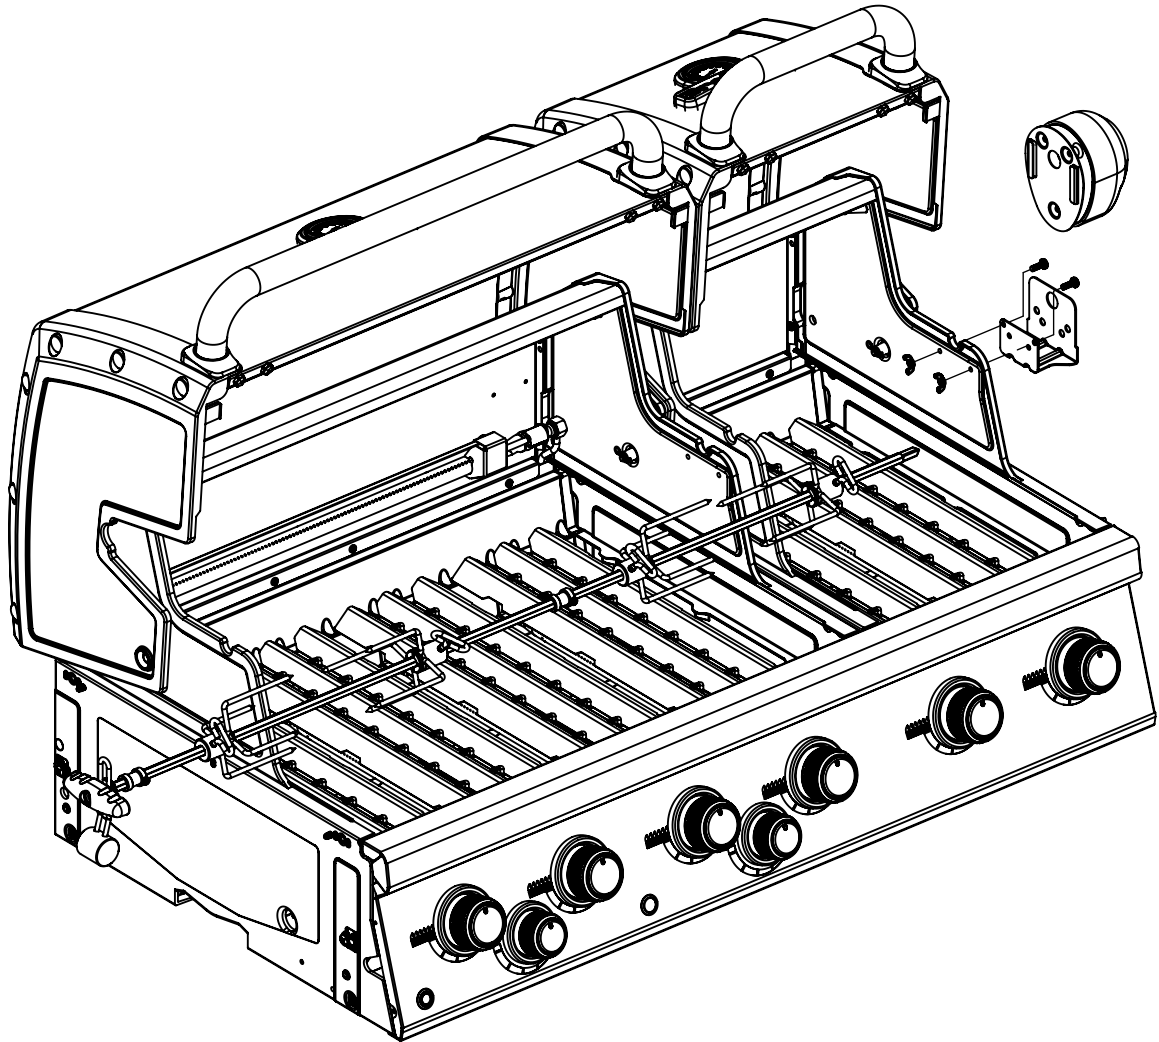

PARTS LIST / LISTE DES PIÈCES

KEY #	ITEM #	DESCRIPTION	DESCRIPTION	9572-44	9572-47	9573-44	9573-47
1	87109-931	PANEL - SIDE LEFT	PANNEAU - CÔTE GAUCHE	2	2	2	2
2	87109-911	PANEL - SIDE RIGHT	PANNEAU - CÔTE DROITE	2	2	2	2
3	27205-014	PANEL - FRONT INNER	PANNEAU FRONTAL ARRIERE	1	1	1	1
3A	27203-014	PANEL - FRONT INNER	PANNEAU FRONTAL ARRIERE	1	1	1	1
4	27205-924R	PANEL - INNER REAR	PANNEAU INTERIEUR ARRIERE	1	1	1	1
4A	27203-924R	PANEL - INNER REAR	PANNEAU INTERIEUR ARRIERE	1	1	1	1
5	27249-904	GREASE SHIELD	PROTECTION CONTRE LA GRAISSE	6	6	6	6
6	27005-91	HEAT SHIELD	PROTECTION CONTRE LA CHALEUR	3	3	3	3
6A	27003-91	HEAT SHIELD	PROTECTION CONTRE LA CHALEUR	3	3	3	3
7	Y-11544	SCREW - BURNER	VIS - BRÛLEUR	6	6	6	6
8	S21242	HITCH PIN CLIP	ATTACHE DE CHEVILLE	6	6	6	6
10	82305-021	PANEL - REAR COOKBOX	PANNEAU - RECIPIENT	1	1	1	1
10A	82303-021	PANEL - REAR COOKBOX	PANNEAU - RECIPIENT	1	1	1	1
12	82315-021	PANEL - HOOD	PANNEAU DE LA CUVE	1	1	1	1
12A	82313-021	PANEL - HOOD	PANNEAU DE LA CUVE	1	1	1	1
18	22022-284	GRID - S.S.	GRILLE EN A.I.	2	2	2	2
18A	22005-281	GRID - PORCELAIN	GRILLE EN PORCELANE	2	2	2	2
20	22005-991	GRID - WARMING RACK	GRILLE - MAINTIEN AU CHAUD	1	1	1	1
20A	22003-991	GRID - WARMING RACK	GRILLE - MAINTIEN AU CHAUD	1	1	1	1
22	22225-014	COLLECTOR BOX - LOWER	RECIPIENT - INFERIEUR	1	1	1	1
22A	27223-014	COLLECTOR BOX - LOWER	RECIPIENT - INFERIEUR	1	1	1	1
24	22215-014	COLLECTOR BOX - UPPER	RECIPIENT - SUPERIEUR	1	1	1	1
24A	27213-014	COLLECTOR BOX - UPPER	RECIPIENT - SUPERIEUR	1	1	1	1
25	22909-104LP	BURNER	BRÛLEUR	6	•	6	•
	22909-104NG	BURNER	BRÛLEUR	•	6	•	6
26	22001-769	CONTROL KNOB	BOUTON DE CONTROLE	6	6	6	6
26A	22001-669	CONTROL KNOB	BOUTON DE CONTROLE	2	2	2	2
27	22002-264	CONTROL BEZEL	MONTURE DE CONTROLE	6	6	6	6
27A	22001-164	CONTROL BEZEL	MONTURE DE CONTROLE	2	2	2	2
28	22008-884	CONTROL COVER	PANNEAU DE CONTROLE	1	1	1	1
32	10111-15A	HOSE	TUYAU	1	1	1	1
34	S13473-091	HOSE-SIDE BURNER	TUYAU DU BRÛLEUR LATÉRAL	1	•	1	•
	S13473-132	HOSE-SIDE BURNER	TUYAU DU BRÛLEUR LATÉRAL	•	1	•	1
34A	Y-11230	COTTER PIN	ATTACHE DE CHEVILLE	1	1	1	1
35	29018-074	CONTROL ASSEMBLY	SOUPAPE	1	•	1	•
	29018-077	CONTROL ASSEMBLY	SOUPAPE	•	1	•	1
36	10342-T21	ELECTRODE - SIDE BURNER	ÉLÉCTRODE - BRÛLEUR DE CÔTÉ	1	1	1	1
37	20809-957	TUBE-REAR BURNER ASSY	TUBE DE BRÛLEUR ARRIÈRE	1	1	1	1
38	Y-11990	HEX NUT	ÉCROU	1	1	1	1
40	10114-16	HOSE & REGULATOR	TUYAU ET REGULATEUR PL	1	•	1	•
	10111-K45	HOSE NATURAL GAS	TUYAU (GAZ NATUREL)	•	1	•	1