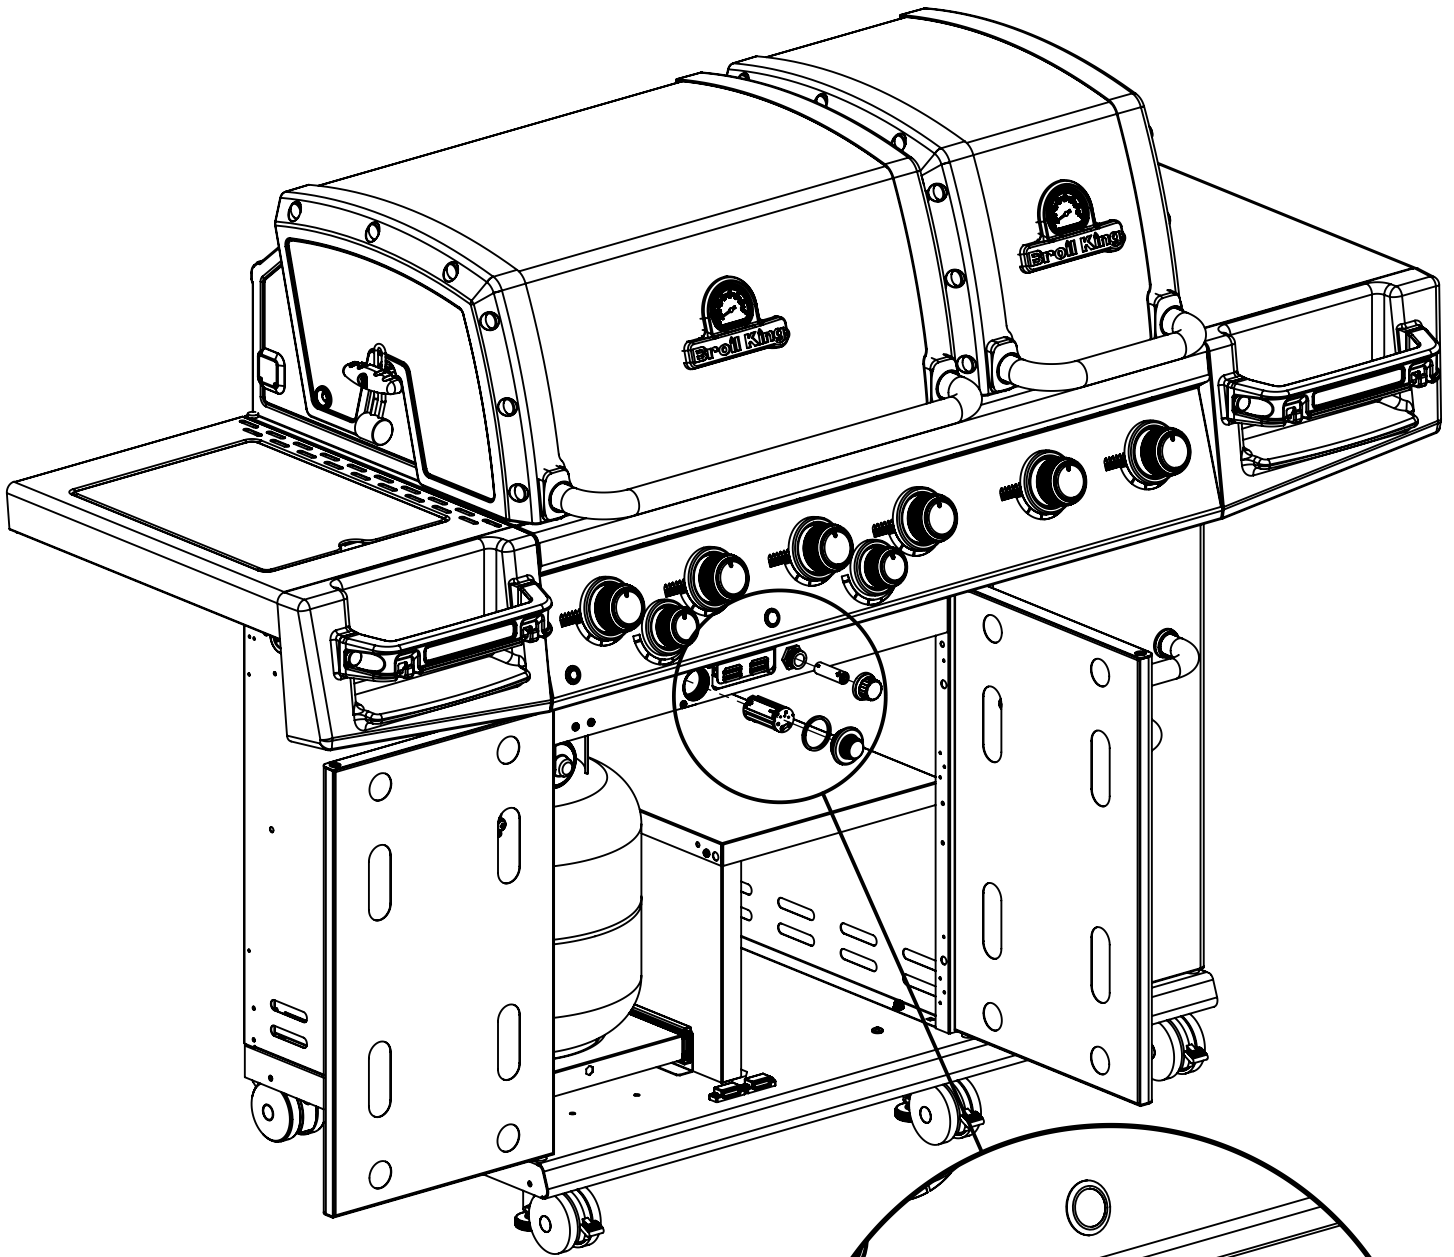

PARTS LIST / LISTE DES PIÈCES

KEY #	ITEM #	DESCRIPTION	DESCRIPTION	9572-44	9572-47	9573-44	9573-47
1	87109-931	PANEL - SIDE LEFT	PANNEAU - CÔTE GAUCHE	2	2	2	2
2	87109-911	PANEL - SIDE RIGHT	PANNEAU - CÔTE DROITE	2	2	2	2
3	27205-014	PANEL - FRONT INNER	PANNEAU FRONTAL ARRIERE	1	1	1	1
3A	27203-014	PANEL - FRONT INNER	PANNEAU FRONTAL ARRIERE	1	1	1	1
4	27205-924R	PANEL - INNER REAR	PANNEAU INTERIEUR ARRIERE	1	1	1	1
4A	27203-924R	PANEL - INNER REAR	PANNEAU INTERIEUR ARRIERE	1	1	1	1
5	27249-904	GREASE SHIELD	PROTECTION CONTRE LA GRAISSE	6	6	6	6
6	27005-91	HEAT SHIELD	PROTECTION CONTRE LA CHALEUR	3	3	3	3
6A	27003-91	HEAT SHIELD	PROTECTION CONTRE LA CHALEUR	3	3	3	3
7	Y-11544	SCREW - BURNER	VIS - BRÛLEUR	6	6	6	6
8	S21242	HITCH PIN CLIP	ATTACHE DE CHEVILLE	6	6	6	6
10	82305-021	PANEL - REAR COOKBOX	PANNEAU - RECIPIENT	1	1	1	1
10A	82303-021	PANEL - REAR COOKBOX	PANNEAU - RECIPIENT	1	1	1	1
12	82315-021	PANEL - HOOD	PANNEAU DE LA CUVE	1	1	1	1
12A	82313-021	PANEL - HOOD	PANNEAU DE LA CUVE	1	1	1	1
18	22022-284	GRID - S.S.	GRILLE EN A.I.	2	2	2	2
18A	22005-281	GRID - PORCELAIN	GRILLE EN PORCELANE	2	2	2	2
20	22005-991	GRID - WARMING RACK	GRILLE - MAINTIEN AU CHAUD	1	1	1	1
20A	22003-991	GRID - WARMING RACK	GRILLE - MAINTIEN AU CHAUD	1	1	1	1
22	22225-014	COLLECTOR BOX - LOWER	RECIPIENT - INFERIEUR	1	1	1	1
22A	27223-014	COLLECTOR BOX - LOWER	RECIPIENT - INFERIEUR	1	1	1	1
24	22215-014	COLLECTOR BOX - UPPER	RECIPIENT - SUPERIEUR	1	1	1	1
24A	27213-014	COLLECTOR BOX - UPPER	RECIPIENT - SUPERIEUR	1	1	1	1
25	22909-104LP	BURNER	BRÛLEUR	6	•	6	•
	22909-104NG	BURNER	BRÛLEUR	•	6	•	6
26	22001-769	CONTROL KNOB	BOUTON DE CONTROLE	6	6	6	6
26A	22001-669	CONTROL KNOB	BOUTON DE CONTROLE	2	2	2	2
27	22002-264	CONTROL BEZEL	MONTURE DE CONTROLE	6	6	6	6
27A	22001-164	CONTROL BEZEL	MONTURE DE CONTROLE	2	2	2	2
28	22008-884	CONTROL COVER	PANNEAU DE CONTROLE	1	1	1	1
32	10111-15A	HOSE	TUYAU	1	1	1	1
34	S13473-091	HOSE-SIDE BURNER	TUYAU DU BRÛLEUR LATÉRAL	1	•	1	•
	S13473-132	HOSE-SIDE BURNER	TUYAU DU BRÛLEUR LATÉRAL	•	1	•	1
34A	Y-11230	COTTER PIN	ATTACHE DE CHEVILLE	1	1	1	1
35	29018-074	CONTROL ASSEMBLY	SOUPAPE	1	•	1	•
	29018-077	CONTROL ASSEMBLY	SOUPAPE	•	1	•	1
36	10342-T21	ELECTRODE - SIDE BURNER	ÉLÉCTRODE - BRÛLEUR DE CÔTÉ	1	1	1	1
37	20809-957	TUBE-REAR BURNER ASSY	TUBE DE BRÛLEUR ARRIÈRE	1	1	1	1
38	Y-11990	HEX NUT	ÉCROU	1	1	1	1
40	10114-16	HOSE & REGULATOR	TUYAU ET REGULATEUR PL	1	•	1	•
	10111-K45	HOSE NATURAL GAS	TUYAU (GAZ NATUREL)	•	1	•	1