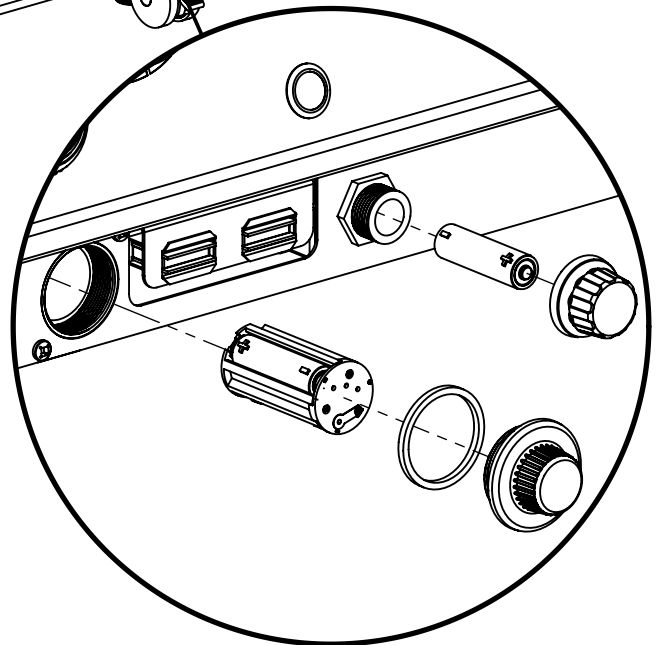

PARTS LIST / LISTE DES PIÈCES

KEY #	ITEM #	DESCRIPTION	DESCRIPTION	9572-44	9572-47	9573-44	9573-47
1	87109-931	PANEL - SIDE LEFT	PANNEAU - CÔTE GAUCHE	2	2	2	2
2	87109-911	PANEL - SIDE RIGHT	PANNEAU - CÔTE DROITE	2	2	2	2
3	27205-014	PANEL - FRONT INNER	PANNEAU FRONTAL ARRIERE	1	1	1	1
3A	27203-014	PANEL - FRONT INNER	PANNEAU FRONTAL ARRIERE	1	1	1	1
4	27205-924R	PANEL - INNER REAR	PANNEAU INTERIEUR ARRIERE	1	1	1	1
4A	27203-924R	PANEL - INNER REAR	PANNEAU INTERIEUR ARRIERE	1	1	1	1
5	27249-904	GREASE SHIELD	PROTECTION CONTRE LA GRAISSE	6	6	6	6
6	27005-91	HEAT SHIELD	PROTECTION CONTRE LA CHALEUR	3	3	3	3
6A	27003-91	HEAT SHIELD	PROTECTION CONTRE LA CHALEUR	3	3	3	3
7	Y-11544	SCREW - BURNER	VIS - BRÛLEUR	6	6	6	6
8	S21242	HITCH PIN CLIP	ATTACHE DE CHEVILLE	6	6	6	6
10	82305-021	PANEL - REAR COOKBOX	PANNEAU - RECIPIENT	1	1	1	1
10A	82303-021	PANEL - REAR COOKBOX	PANNEAU - RECIPIENT	1	1	1	1
12	82315-021	PANEL - HOOD	PANNEAU DE LA CUVE	1	1	1	1
12A	82313-021	PANEL - HOOD	PANNEAU DE LA CUVE	1	1	1	1
18	22022-284	GRID - S.S.	GRILLE EN A.I.	2	2	2	2
18A	22005-281	GRID - PORCELAIN	GRILLE EN PORCELANE	2	2	2	2
20	22005-991	GRID - WARMING RACK	GRILLE - MAINTIEN AU CHAUD	1	1	1	1
20A	22003-991	GRID - WARMING RACK	GRILLE - MAINTIEN AU CHAUD	1	1	1	1
22	22225-014	COLLECTOR BOX - LOWER	RECIPIENT - INFERIEUR	1	1	1	1
22A	27223-014	COLLECTOR BOX - LOWER	RECIPIENT - INFERIEUR	1	1	1	1
24	22215-014	COLLECTOR BOX - UPPER	RECIPIENT - SUPERIEUR	1	1	1	1
24A	27213-014	COLLECTOR BOX - UPPER	RECIPIENT - SUPERIEUR	1	1	1	1
25	22909-104LP	BURNER	BRÛLEUR	6	•	6	•
	22909-104NG	BURNER	BRÛLEUR	•	6	•	6
26	22001-769	CONTROL KNOB	BOUTON DE CONTROLE	6	6	6	6
26A	22001-669	CONTROL KNOB	BOUTON DE CONTROLE	2	2	2	2
27	22002-264	CONTROL BEZEL	MONTURE DE CONTROLE	6	6	6	6
27A	22001-164	CONTROL BEZEL	MONTURE DE CONTROLE	2	2	2	2
28	22008-884	CONTROL COVER	PANNEAU DE CONTROLE	1	1	1	1
32	10111-15A	HOSE	TUYAU	1	1	1	1
34	S13473-091	HOSE-SIDE BURNER	TUYAU DU BRÛLEUR LATÉRAL	1	•	1	•
	S13473-132	HOSE-SIDE BURNER	TUYAU DU BRÛLEUR LATÉRAL	•	1	•	1
34A	Y-11230	COTTER PIN	ATTACHE DE CHEVILLE	1	1	1	1
35	29018-074	CONTROL ASSEMBLY	SOUPAPE	1	•	1	•
	29018-077	CONTROL ASSEMBLY	SOUPAPE	•	1	•	1
36	10342-T21	ELECTRODE - SIDE BURNER	ÉLÉCTRODE - BRÛLEUR DE CÔTÉ	1	1	1	1
37	20809-957	TUBE-REAR BURNER ASSY	TUBE DE BRÛLEUR ARRIÈRE	1	1	1	1
38	Y-11990	HEX NUT	ÉCROU	1	1	1	1
40	10114-16	HOSE & REGULATOR	TUYAU ET REGULATEUR PL	1	•	1	•
	10111-K45	HOSE NATURAL GAS	TUYAU (GAZ NATUREL)	•	1	•	1